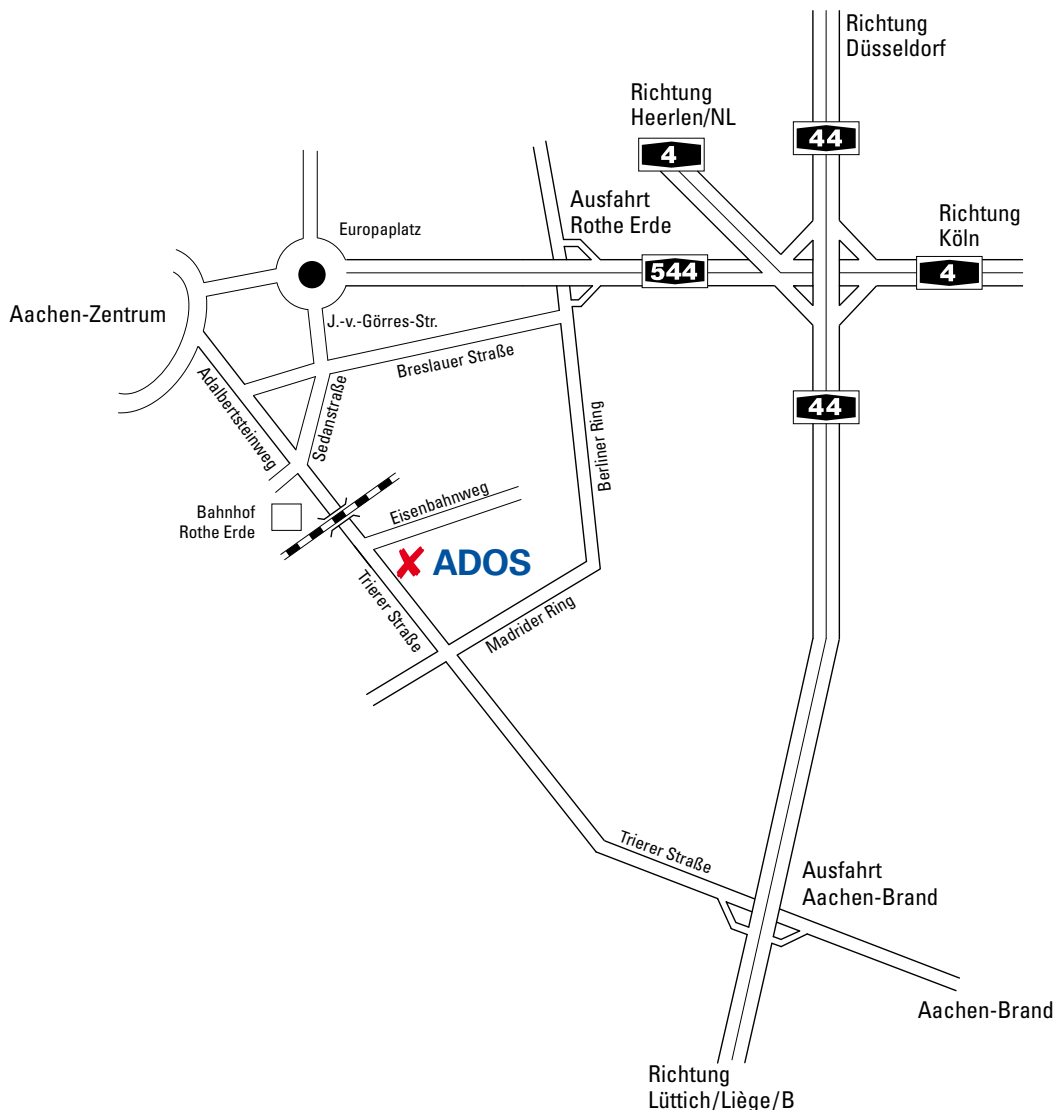

WEGBESCHREIBUNG

Über die A4 kommend:

- Sie folgen ab dem Autobahnkreuz Aachen der A 544 in Richtung Aachen Europaplatz
- an der Ausfahrt Rothe Erde verlassen Sie die A 544
- an der Ampel biegen Sie links auf den Berliner Ring (Schnellstraße) ab
- folgen Sie der Straße über den Madrider Ring bis zur Trierer Straße (ca. 2 km)
- an der Kreuzung biegen Sie rechts ab auf die Trierer Straße
- nach ca. 500 m finden Sie uns auf der rechten Seite, direkt vor der freien Tankstelle/ Ecke Eisenbahnweg

Über die A44 kommend:

- Sie folgen ab dem Autobahnkreuz Aachen der A 44 in Richtung Aachen-Brand
- an der Ausfahrt Aachen-Brand verlassen Sie die A 44
- an der Ampel biegen Sie links auf die Trierer Straße ab
- folgen Sie der Trierer Straße ca. 2 km (immer bergab)
- kurz vor der Eisenbahnbrücke finden Sie uns auf der rechten Seite (Ecke Eisenbahnweg, neben der freien Tankstelle)

Wir freuen uns auf Ihren Besuch!

ADOS GmbH
Mess- und Regeltechnik

Trierer Straße 23–25
52078 Aachen

Tel.: (02 41) 97 69-0
Fax: (02 41) 97 69-16

E-Mail: info@ados.de
www.ados.de