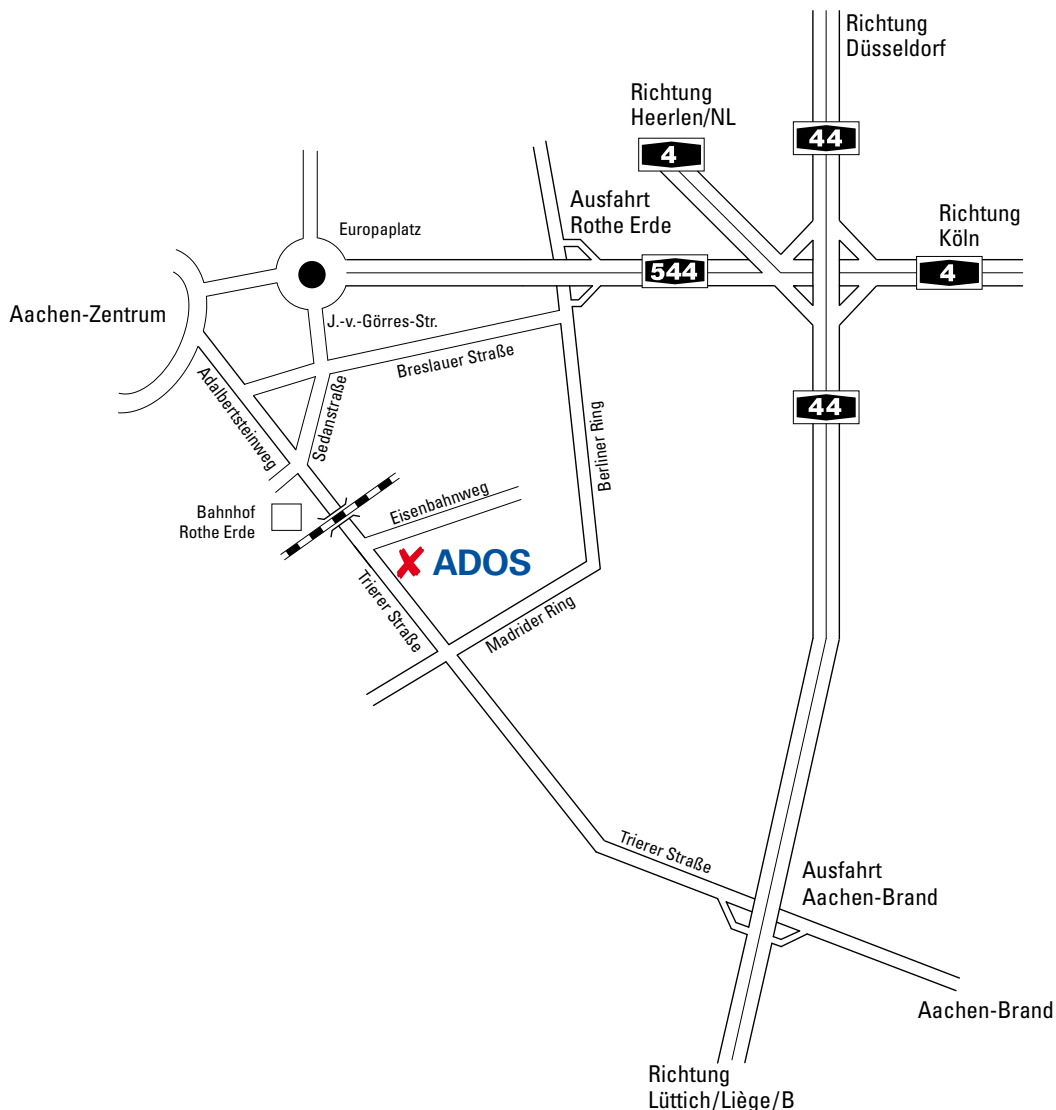

ADOS®
seit 1900

WEGBESCHREIBUNG

Über die A4 kommend:

- Sie folgen ab dem Autobahnkreuz Aachen der A 544 in Richtung Aachen Europaplatz
- an der Ausfahrt Rothe Erde verlassen Sie die A 544
- an der Ampel biegen Sie links auf den Berliner Ring (Schnellstraße) ab
- folgen Sie der Straße über den Madrider Ring bis zur Trierer Straße (ca. 2 km)
- an der Kreuzung biegen Sie rechts ab auf die Trierer Straße
- nach ca. 500 m finden Sie uns auf der rechten Seite (direkt vor der freien Tankstelle / Ecke Eisenbahnweg)

Über die A44 kommend:

- Sie folgen ab dem Autobahnkreuz Aachen der A 44 in Richtung Aachen-Brand
- an der Ausfahrt Aachen-Brand verlassen Sie die A 44
- an der Ampel biegen Sie links auf die Trierer Straße ab
- folgen Sie der Trierer Straße ca. 2 km (immer bergab)
- kurz vor der Eisenbahnbrücke finden Sie uns auf der rechten Seite (Ecke Eisenbahnweg, neben der freien Tankstelle)

Wir freuen uns auf Ihren Besuch!

ADOS GmbH
Mess- und Regeltechnik

Trierer Straße 23–25
52078 Aachen

Tel.: +49 (0)2 41 - 97 69-0
Fax: +49 (0)2 41 - 97 69-16

E-Mail: info@ados.de
www.ados.de